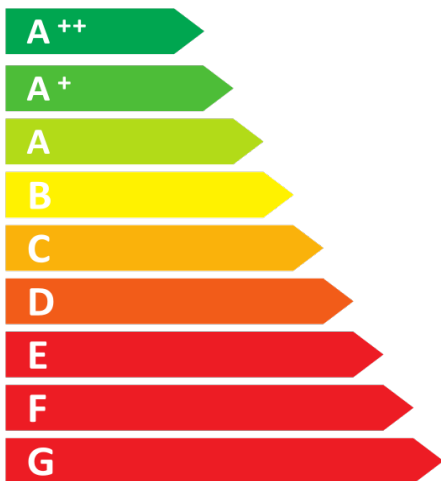

ENERG

енергия · ενεργεια

Lean 3RL-70h 7,5 kW 1.0

7.5
kW

N.A.

ENERGIA · ЕНЕРГИЈА · ΕΝΕΡΓΕΙΑ · ENERGIJA · ENERGY · ENERGIE · ENERGI

2018/1186