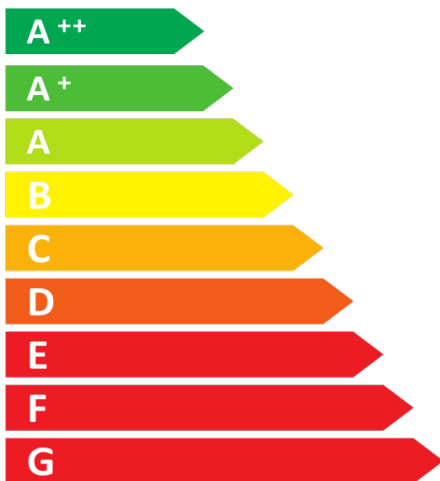

ENERG

енергия · ενεργεια

Varia 2Rh H2O 10,4 kW

A+

4.5
kW

5.9
kW

ENERGIA · ЕНЕРГИЈА · ΕΝΕΡΓΕΙΑ · ENERGIJA · ENERGY · ENERGIE · ENERGI

2018/1186

ENERG

енергия · ενεργεια

Varia 2Rh H2O 14,7 kW

A+

6.3
kW

8.4
kW

ENERGIA · ЕНЕРГИЈА · ΕΝΕΡΓΕΙΑ · ENERGIJA · ENERGY · ENERGIE · ENERGI

2018/1186