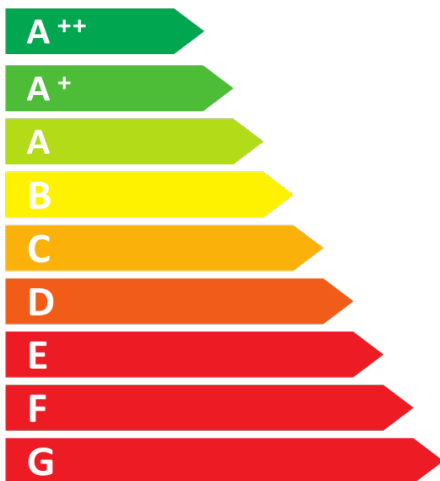

ENERG
енергия · ενεργεια

Premium V-1V-87h GK 9,5 kW

A+

9.5
kW

N.A.

ENERGIA · ЕНЕРГИЈА · ΕΝΕΡΓΕΙΑ · ENERGIJA · ENERGY · ENERGIE · ENERGI

2018/1186

ENERG

енергия · ενεργεια

Premium V-1V-87h T 9,5 kW

A+

9.5
kW

N.A.

ENERGIA · ЕНЕРГИЈА · ΕΝΕΡΓΕΙΑ · ENERGIJA · ENERGY · ENERGIE · ENERGI

2018/1186

ENERG
енергия · ενεργεια

Premium V-1V-87h N 10,9 kW

10.9
kW

N.A.

ENERGIA · ЕНЕРГИЈА · ΕΝΕΡΓΕΙΑ · ENERGIJA · ENERGY · ENERGIE · ENERGI

2018/1186