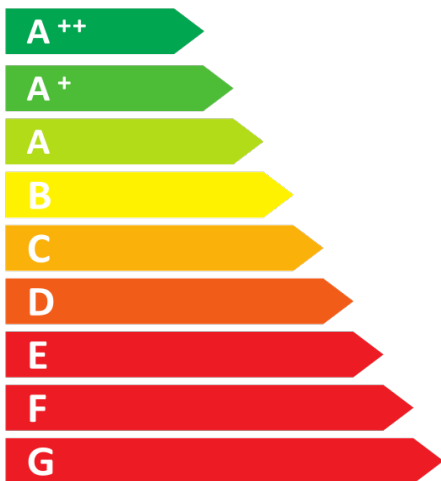

ENERG
енергия · ενεργεια

Premium V-1V-87h GK 9,5 kW

A+

9.5
kW

N.A.

ENERGIA · ЕНЕРГИЈА · ΕΝΕΡΓΕΙΑ · ENERGIJA · ENERGY · ENERGIE · ENERGI

2018/1186

ENERG

енергия · ενεργεια

Premium V-1V-87h T 9,5 kW

A+

9.5
kW

N.A.

ENERGIA · ЕНЕРГИЈА · ΕΝΕΡΓΕΙΑ · ENERGIJA · ENERGY · ENERGIE · ENERGI

2018/1186

ENERG
енергия · ενεργεια