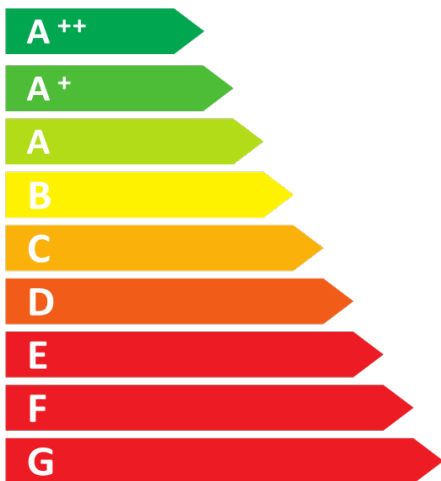

ENERG

енергия · ενεργεια

Arte U-70h 15,6 kW

A+

15.6
kW

N.A.

ENERGIA · ЕНЕРГИЈА · ΕΝΕΡΓΕΙΑ · ENERGIJA · ENERGY · ENERGIE · ENERGI

2018/1186