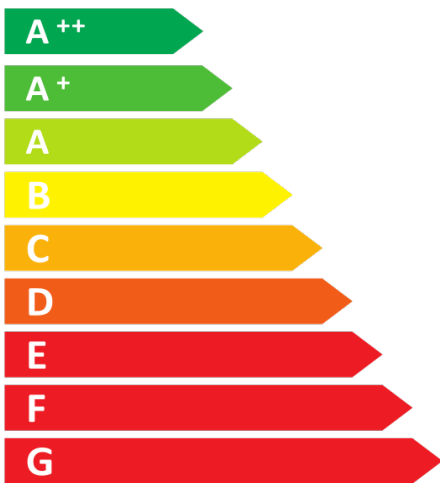

ENERG

енергия · ενεργεια

Arte U-70h T 11,6 kW

A+

11.6
kW

N.A.

ENERGIA · ЕНЕРГИЈА · ΕΝΕΡΓΕΙΑ · ENERGIJA · ENERGY · ENERGIE · ENERGI

2018/1186