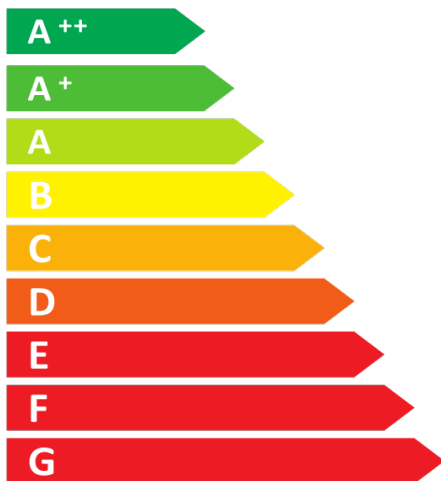

# ENERG

енергия · ενεργεια

## Arte U-70h 11,4 kW

**A+**

**11.4**  
kW

**N.A.**

ENERGIA · ЕНЕРГИЈА · ΕΝΕΡΓΕΙΑ · ENERGIJA · ENERGY · ENERGIE · ENERGI

2018/1186