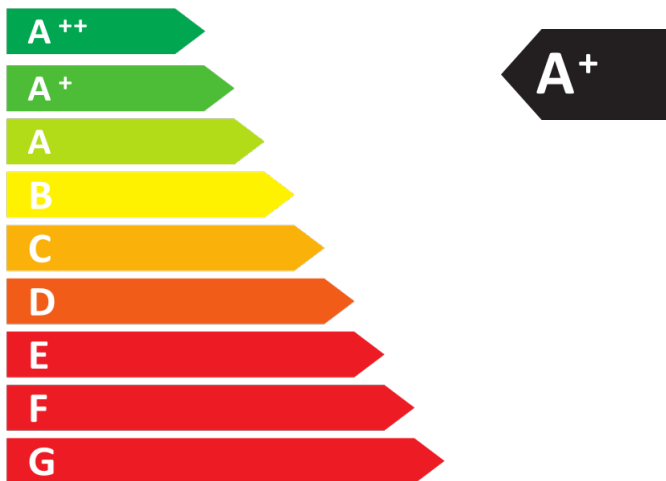

**ENERG**  
енергия · ενεργεια

Varia ASh 7,0 kW

7.0  
kW

N.A.

ENERGIA · ЕНЕРГИЈА · ΕΝΕΡΓΕΙΑ · ENERGIJA · ENERGY · ENERGIE · ENERGI

2018/1186