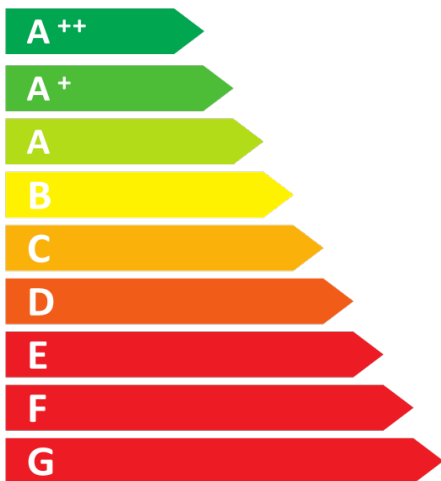

ENERG

енергия · ενεργεια

Varia ASh N 11,0 kW

11.0
kW

N.A.

ENERGIA · ЕНЕРГИЯ · ΕΝΕΡΓΕΙΑ · ENERGIJA · ENERGY · ENERGIE · ENERGI

2018/1186