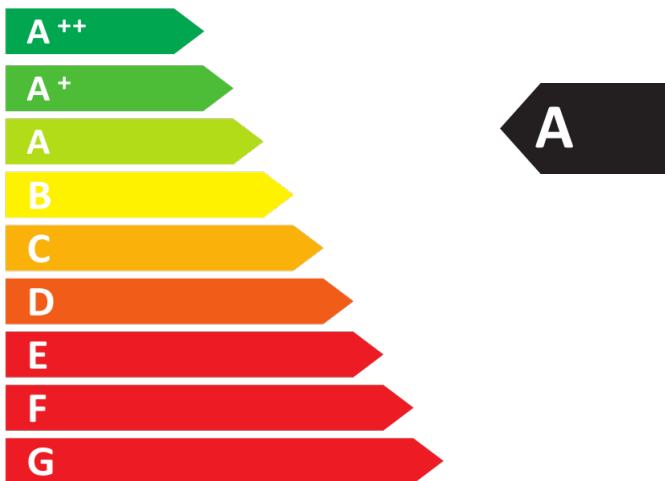

ENERG
енергия · ενεργεια

Arte 3RL-80h 11,4 kW

11.4
kW

N.A.

ENERGIA · ЕНЕРГИЈА · ΕΝΕΡΓΕΙΑ · ENERGIJA · ENERGY · ENERGIE · ENERGI

2018/1186

ENERG
енергия · ενεργεια

Arte 3RL-80h T 12,3 kW

12.3
kW

N.A.

ENERGIA · ЕНЕРГИЈА · ΕΝΕΡΓΕΙΑ · ENERGIJA · ENERGY · ENERGIE · ENERGI

2018/1186