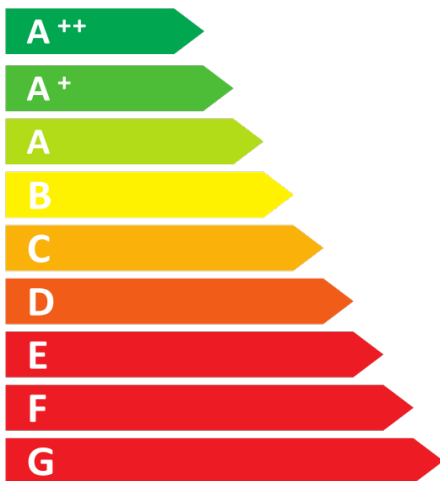

ENERG
енергия · ενεργεια

Varia 1Vh H2O XXL 15,0 kW

4.0
kW

11.0
kW

ENERGIA · ЕНЕРГИЈА · ΕΝΕΡΓΕΙΑ · ENERGIJA · ENERGY · ENERGIE · ENERGI

2018/1186

ENERG

енергия · ενεργεια

Varia 1Vh H2O XXL 21,0 kW

6.0
kW

15.0
kW

ENERGIA · ЕНЕРГИЈА · ΕΝΕΡΓΕΙΑ · ENERGIJA · ENERGY · ENERGIE · ENERGI

2018/1186