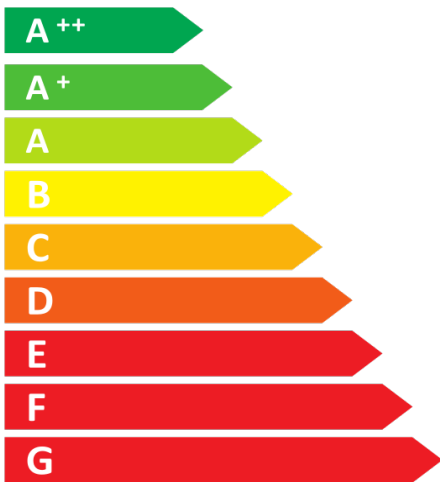

ENERG

енергия · ενεργεια

LK M 700 D6 5,9 kW

5.9
kW

N.A.

ENERGIA · ЕНЕРГИЈА · ΕΝΕΡΓΕΙΑ · ENERGIJA · ENERGY · ENERGIE · ENERGI

2018/1186