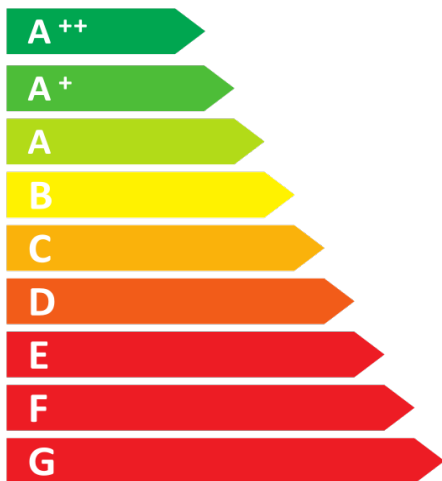

ENERG
енергия · ενεργεια

Varia FD H2O 10,0 kW

A+

3.6
kW

6.4
kW

ENERGIA · ЕНЕРГИЈА · ΕΝΕΡΓΕΙΑ · ENERGIJA · ENERGY · ENERGIE · ENERGI

2018/1186

ENERG
енергия · ενεργεια

Varia FD H2O 15,0 kW

A+

5.6
kW

9.4
kW

ENERGIA · ЕНЕРГИЈА · ΕΝΕΡΓΕΙΑ · ENERGIJA · ENERGY · ENERGIE · ENERGI

2018/1186

ENERG
енергия · ενεργεια

Varia FD H2O 21,0 kW

A+

11.3
kW

9.7
kW

ENERGIA · ЕНЕРГИЈА · ΕΝΕΡΓΕΙΑ · ENERGIJA · ENERGY · ENERGIE · ENERGI

2018/1186