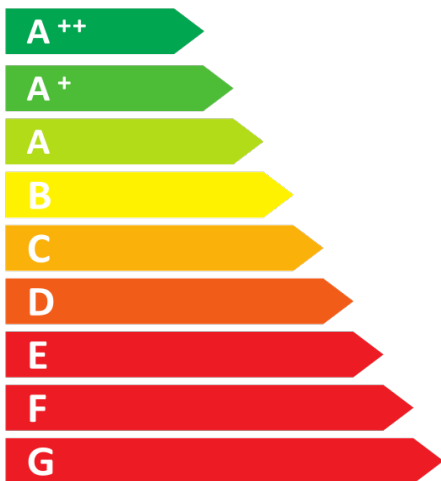

ENERG
енергия · ενεργεια

Varia FD H2O 10,0 kW

A+

3.6
kW

6.4
kW

ENERGIA · ЕНЕРГИЈА · ΕΝΕΡΓΕΙΑ · ENERGIJA · ENERGY · ENERGIE · ENERGI

2018/1186

ENERG
енергия · ενεργεια

Varia FD H2O 15,0 kW

A+

5.6
kW

9.4
kW

ENERGIA · ЕНЕРГИЈА · ΕΝΕΡΓΕΙΑ · ENERGIJA · ENERGY · ENERGIE · ENERGI

2018/1186

ENERG
енергия · ενεργεια

Varia FD H2O 21,0 kW