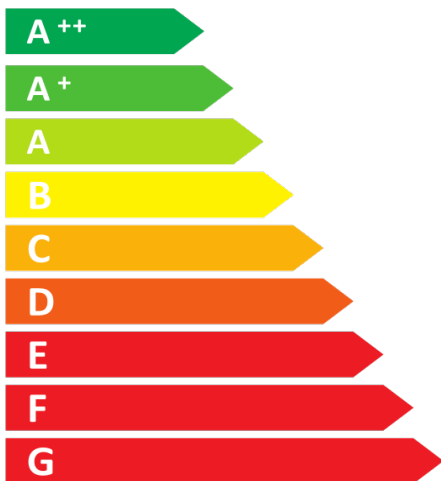

ENERG

енергия · ενεργεια

Premium A-U-50h 9,3 kW

A+

9.3
kW

N.A.

ENERGIA · ЕНЕРГИЈА · ΕΝΕΡΓΕΙΑ · ENERGIJA · ENERGY · ENERGIE · ENERGI

2018/1186

ENERG
енергия · ενεργεια

Premium A-U-50h T 9,3 kW

A+

9.3
kW

N.A.

ENERGIA · ЕНЕРГИЈА · ΕΝΕΡΓΕΙΑ · ENERGIJA · ENERGY · ENERGIE · ENERGI

2018/1186

ENERG
енергия · ενεργεια