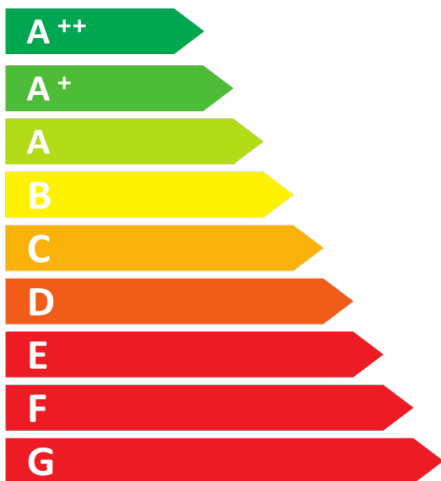

ENERG

енергия · ενεργεια

Premium A-U-50h 9,3 kW

A+

9.3
kW

N.A.

ENERGIA · ЕНЕРГИЈА · ΕΝΕΡΓΕΙΑ · ENERGIJA · ENERGY · ENERGIE · ENERGI

2018/1186

ENERG
енергия · ενεργεια

Premium A-U-50h T 9,3 kW

A+

9.3
kW

N.A.

ENERGIA · ЕНЕРГИЈА · ΕΝΕΡΓΕΙΑ · ENERGIJA · ENERGY · ENERGIE · ENERGI

2018/1186

ENERG
енергия · ενεργεια

Premium A-U-50h 10,3 kW

10.3
kW

N.A.

ENERGIA · ЕНЕРГИЈА · ΕΝΕΡΓΕΙΑ · ENERGIJA · ENERGY · ENERGIE · ENERGI

2018/1186